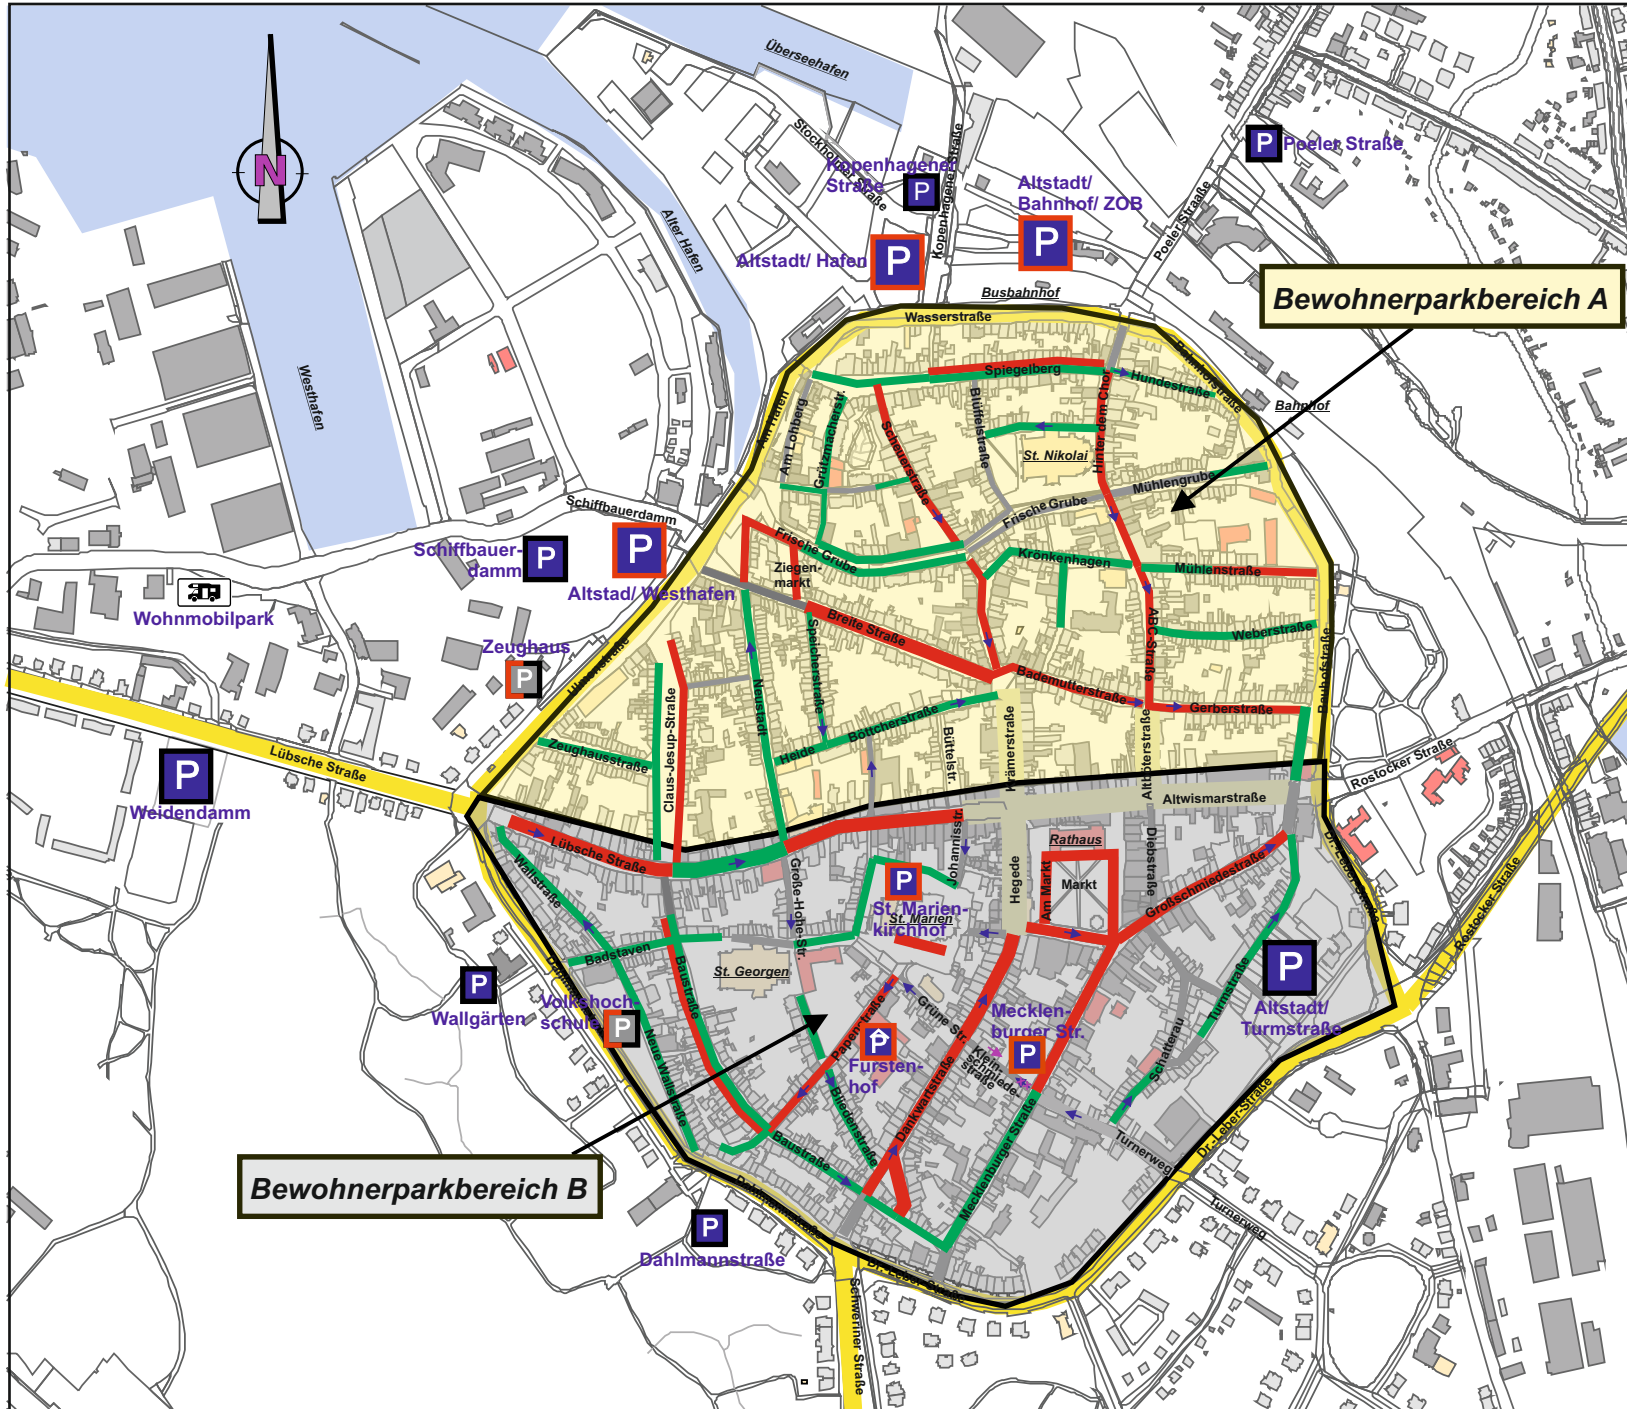

Parken in Wismar

Zuordnung der Straßenräume

Legende:

- Hauptverkehrsstraße
- Fußgängerzone
- gebührenpflichtige Straße 9 - 19 Uhr
- Straße für das Bewohnerparken
- Straße für Parken ungeeignet
- P Parkhaus (gebührenpflichtig)
- P Parkplatz (gebührenpflichtig 9 - 19 Uhr)
- P Parkplatz (gebührenpflichtig 9 - 19 Uhr/ gebührenfrei 2 Std.)
- P Parkplatz (derzeit gebührenfrei)